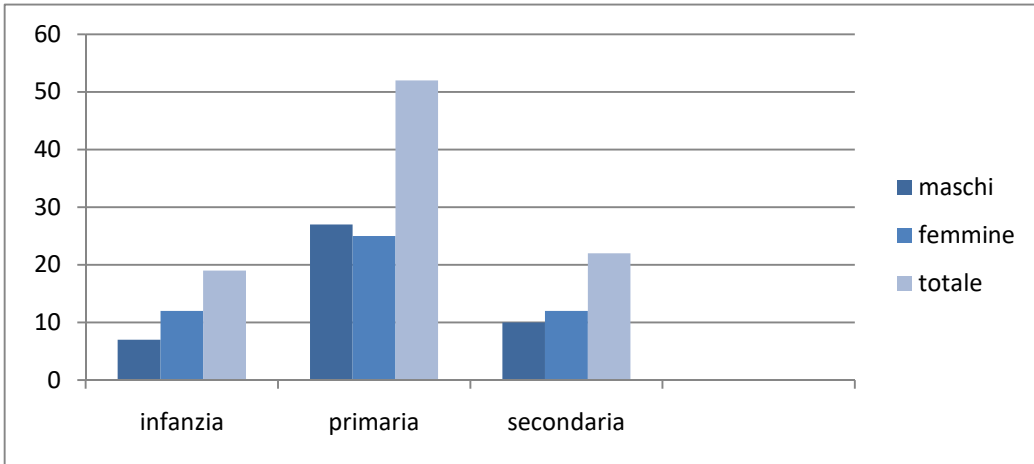

GLI ALUNNI DELL'ISTITUTO

Totale alunni 993

TOTALE ALUNNI PER COMUNE E ORDINE DI SCUOLA

Infanzia

SEDE	M	F	H	TOTALE
BOSA COLLODI	33	19		52
BOSA RODARI	27	18	3	45
MONTRESTA	5	2	1	7
SUNI	7	12		19
SCANO M.	10	7		17
TRESNURAGHES	12	5		17
TOTALE	94	63	4	157

Primaria

SEDE	M	F	H	TOTALE
BOSA	162	167	10	329
MONTRESTA	12	9		21
SUNI	23	25	2	48
SCANO M	44	26	1	70
TRESNURAGHES	18	22	1	40
TOTALE	263	249	14	512

Secondaria primo grado

SEDE	M	F	H	TOTALE
BOSA 1	49	42	3	91
BOSA 2	42	34	1	76
BOSA 3	26	30	2	56
SUNI 1	3	7		10
SUNI 3	10	12	1	22
SCANO M. 1	9	3		12
SCANO M. 2	10	7	1	17
SCANO M. 3	7	6		13
TRESNURAGHES 1	10	7	1	17
TRESNURAGHES 2	9	2		11
TRESNURAGHES 3	6	3	1	9
TOTALE	178	146	10	324

Bosa

Montresta

Suni

Scano Montiferro

Tresnuraghes