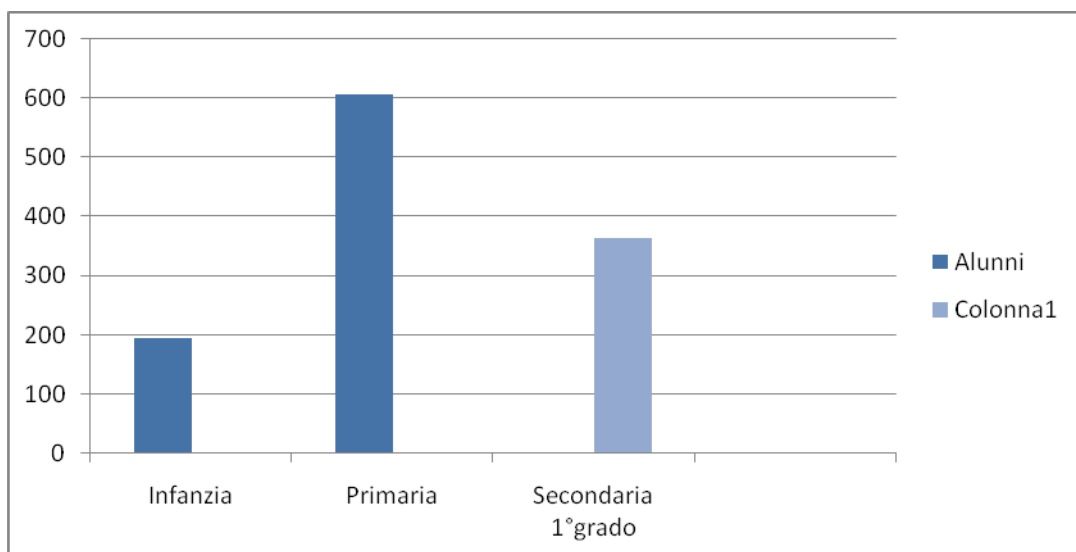

GLI ALUNNI DELL'ISTITUTO

Totale alunni 993

TOTALE ALUNNI PER COMUNE E ORDINE DI SCUOLA

Infanzia

SEDE	M	F	H	TOTALE
BOSA COLLODI	33	19		52
BOSA RODARI	27	18	3	45
MONTRESTA	5	2	1	7
SUNI	7	12		19
SCANO M.	10	7		17
TRESNURAGHES	12	5		17
TOTALE	94	63	4	157

Primaria

SEDE	M	F	H	TOTALE
BOSA	162	167	10	329
MONTRESTA	12	9		21
SUNI	23	25	2	48
SCANO M	44	26	1	70
TRESNURAGHES	18	22	1	40
TOTALE	263	249	14	512

Secondaria primo grado

SEDE	M	F	H	TOTALE
BOSA 1	49	42	3	91
BOSA 2	42	34	1	76
BOSA 3	26	30	2	56
SUNI 1	3	7		10
SUNI 3	10	12	1	22
SCANO M. 1	9	3		12
SCANO M. 2	10	7	1	17
SCANO M. 3	7	6		13
TRESNURAGHES 1	10	7	1	17
TRESNURAGHES 2	9	2		11
TRESNURAGHES 3	6	3	1	9
TOTALE	178	146	10	324

Bosa

Montresta

Suni

Scano Montiferro

Tresnuraghes