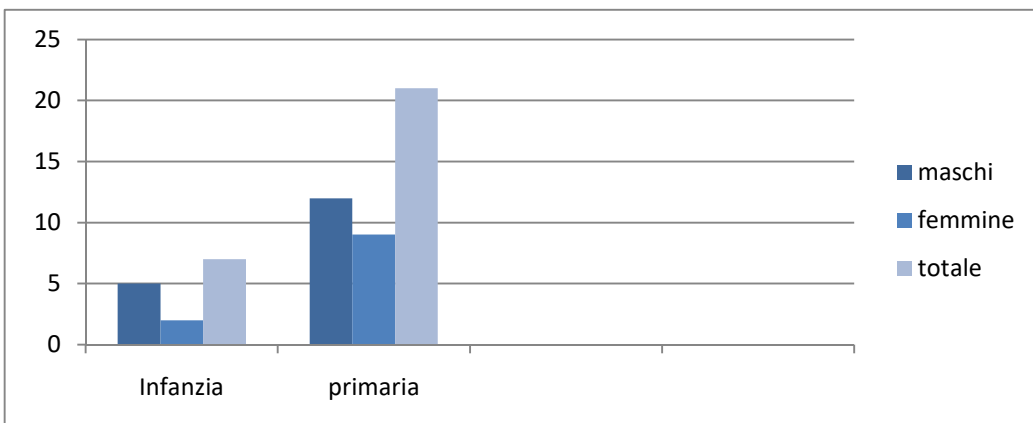

GLI ALUNNI DELL'ISTITUTO

Totale alunni 993

TOTALE ALUNNI PER COMUNE E ORDINE DI SCUOLA

Infanzia

SEDE	M	F	H	TOTALE
BOSA COLLODI	33	19		52
BOSA RODARI	27	18	3	45
MONTRESTA	5	2	1	7
SUNI	7	12		19
SCANO M.	10	7		17
TRESNURAGHES	12	5		17
TOTALE	94	63	4	157

Primaria

SEDE	M	F	H	TOTALE
BOSA	162	167	10	329
MONTRESTA	12	9		21
SUNI	23	25	2	48
SCANO M	44	26	1	70
TRESNURAGHES	18	22	1	40
TOTALE	263	249	14	512

Secondaria primo grado

SEDE	M	F	H	TOTALE
BOSA 1	49	42	3	91
BOSA 2	42	34	1	76
BOSA 3	26	30	2	56
SUNI 1	3	7		10
SUNI 3	10	12	1	22
SCANO M. 1	9	3		12
SCANO M. 2	10	7	1	17
SCANO M. 3	7	6		13
TRESNURAGHES 1	10	7	1	17
TRESNURAGHES 2	9	2		11
TRESNURAGHES 3	6	3	1	9
TOTALE	178	146	10	324

Bosa

Montresta

Suni

Scano Montiferro

Tresnuraghes