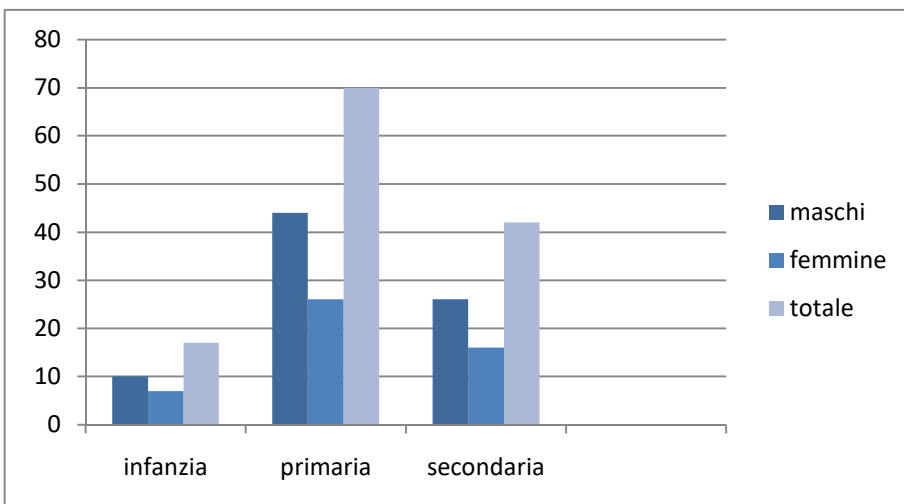

GLI ALUNNI DELL'ISTITUTO

Totale alunni 993

TOTALE ALUNNI PER COMUNE E ORDINE DI SCUOLA

Infanzia

SEDE	M	F	H	TOTALE
BOSA COLLODI	33	19		52
BOSA RODARI	27	18	3	45
MONTRESTA	5	2	1	7
SUNI	7	12		19
SCANO M.	10	7		17
TRESNURAGHES	12	5		17
TOTALE	94	63	4	157

Primaria

SEDE	M	F	H	TOTALE
BOSA	162	167	10	329
MONTRESTA	12	9		21
SUNI	23	25	2	48
SCANO M	44	26	1	70
TRESNURAGHES	18	22	1	40
TOTALE	263	249	14	512

Secondaria primo grado

SEDE	M	F	H	TOTALE
BOSA 1	49	42	3	91
BOSA 2	42	34	1	76
BOSA 3	26	30	2	56
SUNI 1	3	7		10
SUNI 3	10	12	1	22
SCANO M. 1	9	3		12
SCANO M. 2	10	7	1	17
SCANO M. 3	7	6		13
TRESNURAGHES 1	10	7	1	17
TRESNURAGHES 2	9	2		11
TRESNURAGHES 3	6	3	1	9
TOTALE	178	146	10	324

Bosa

Montresta

Suni

Scano Montiferro

Tresnuraghes